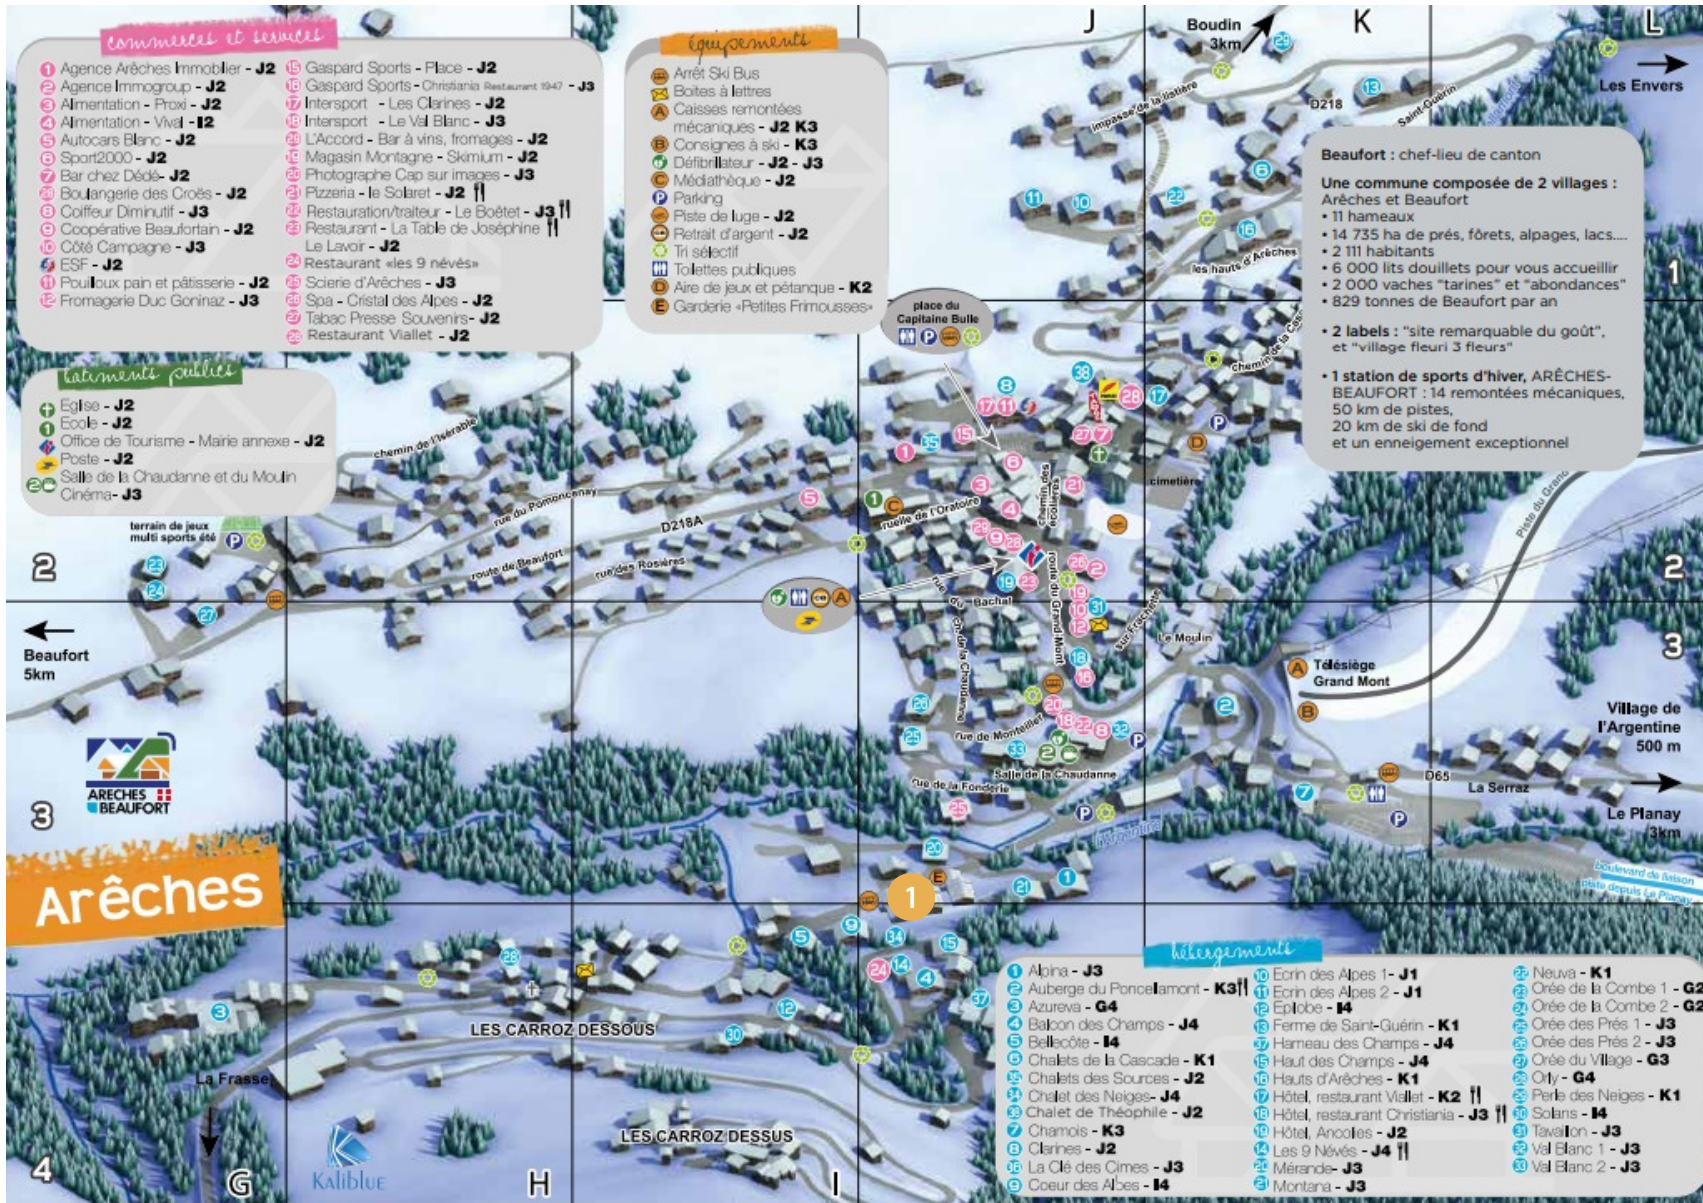

# ARECHES RESORT MAP

## KEY

1 La Clé des Cimes