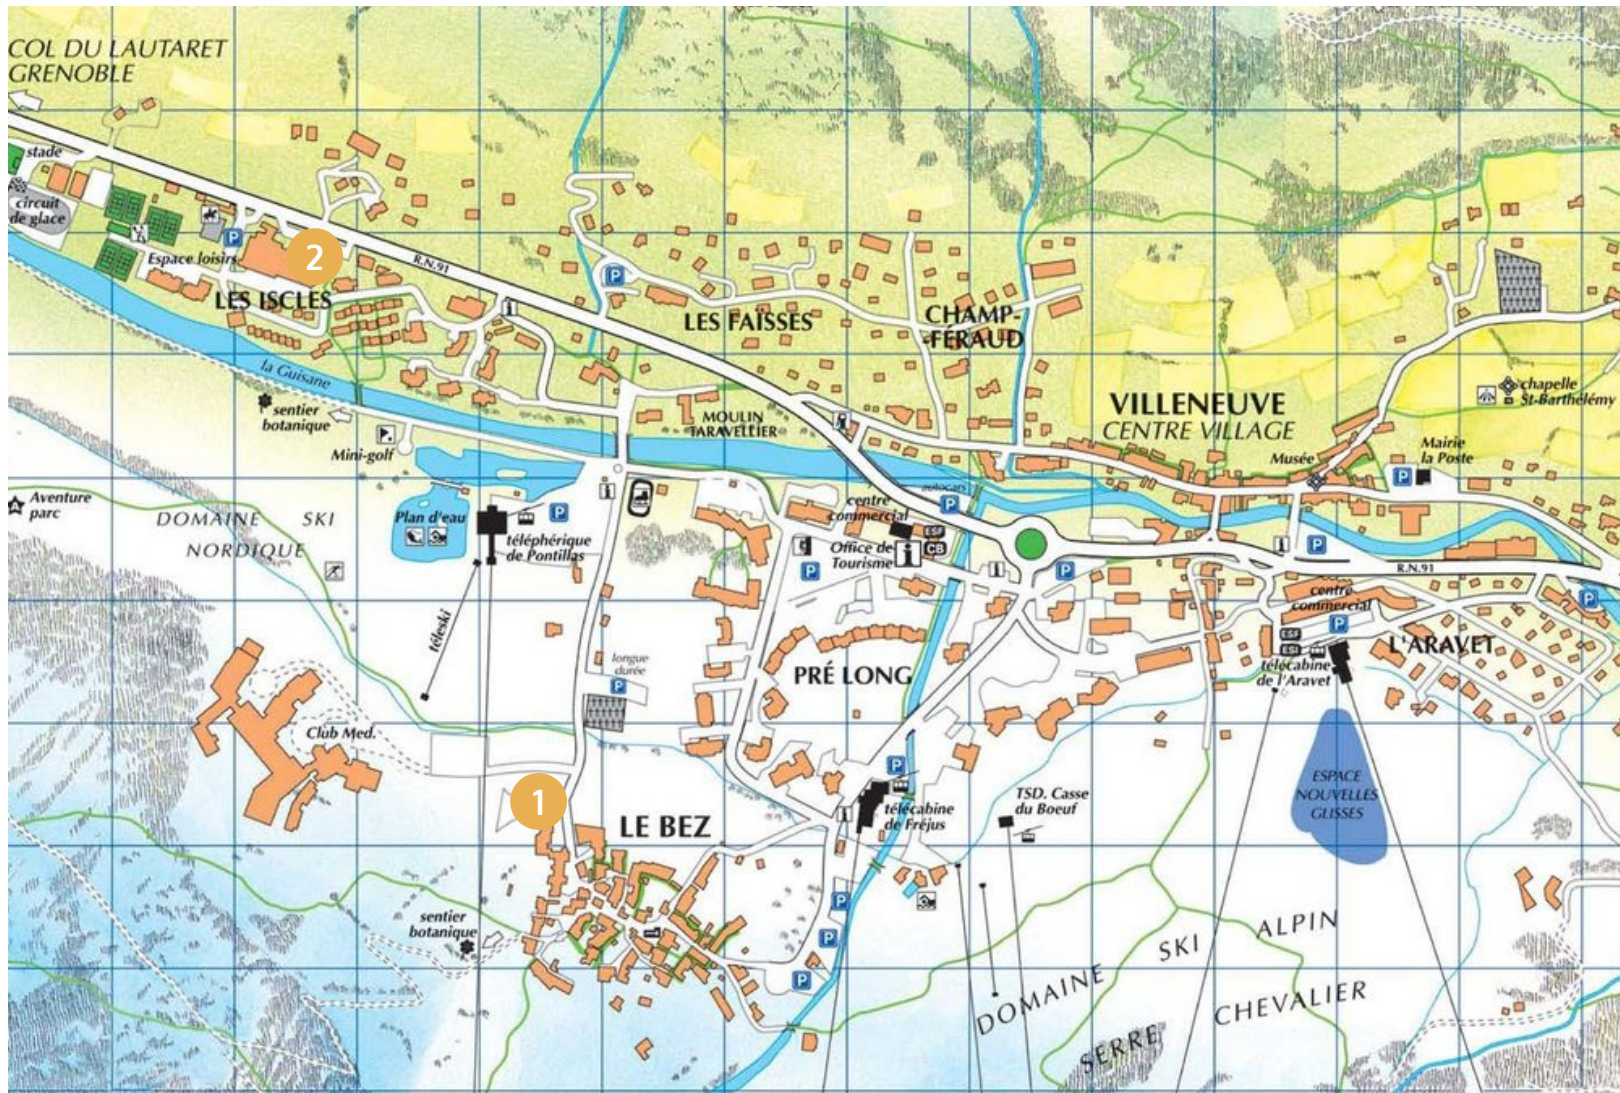

# SERRE CHEVALIER VILLENEUVE RESORT MAP

## KEY

- 1 Grand Aigle Hotel
- 2 Aquisana